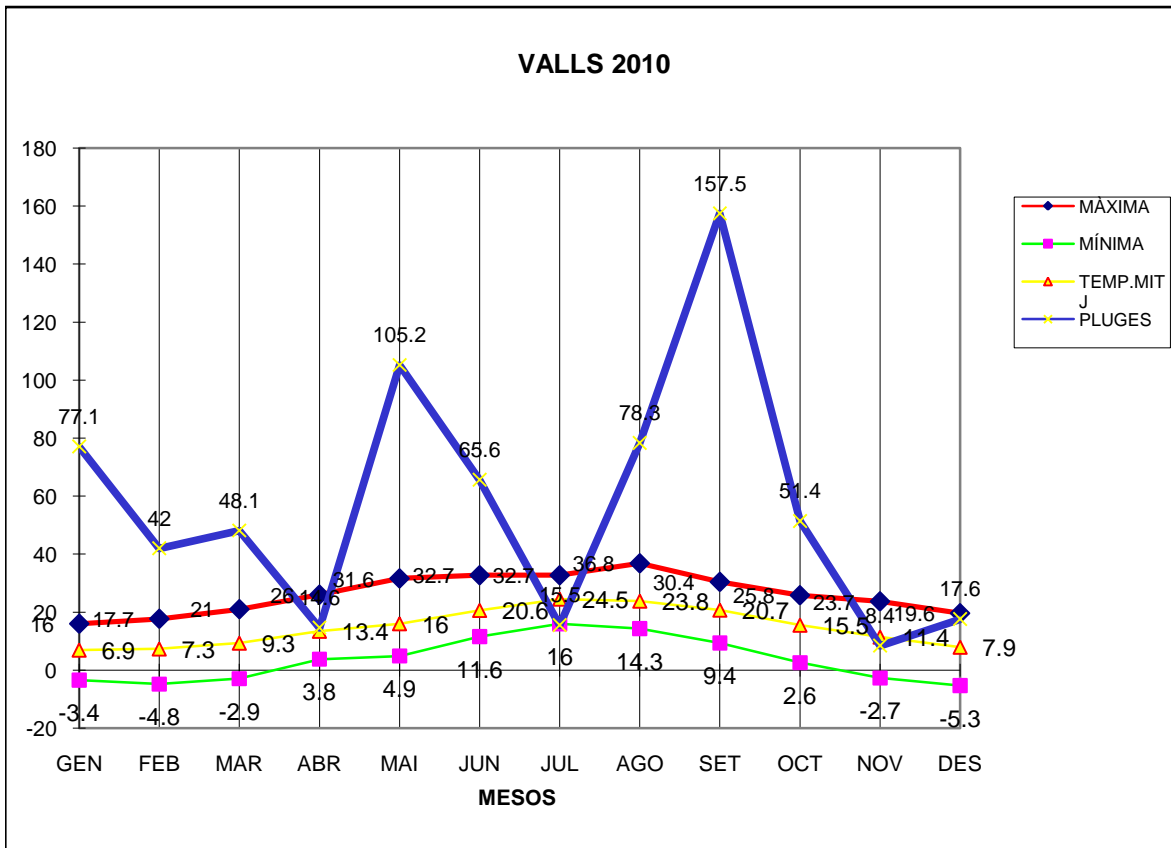

VALLS 2010

MÀXIMA MÍNIMA TEMP.MITJ PLUGES

GEN	16	-3.4	6.9	77.1
FEB	17.7	-4.8	7.3	42
MAR	21	-2.9	9.3	48.1
ABR	26	3.8	13.4	14.6
MAI	31.6	4.9	16	105.2
JUN	32.7	11.6	20.6	65.6
JUL	32.7	16	24.5	15.5
AGO	36.8	14.3	23.8	78.3
SET	30.4	9.4	20.7	157.5
OCT	25.8	2.6	15.5	51.4
NOV	23.7	-2.7	11.4	8.4
DES	19.6	-5.3	7.9	17.6

TOTAL	314	43.5	177.3	681.3
-------	-----	------	-------	-------

MÀXIMA 36.8 AGOST DIA 27
MÍNIMA -5.3 DESEMBRE DIA 27
MITJANA ANUAL 14.5
PLUGES 157.5 l/m2 MES DE SETEMBRE
DIA MÉS PLUJÓS 133.9 l/m2 DIA 17 DE SETEMBRE