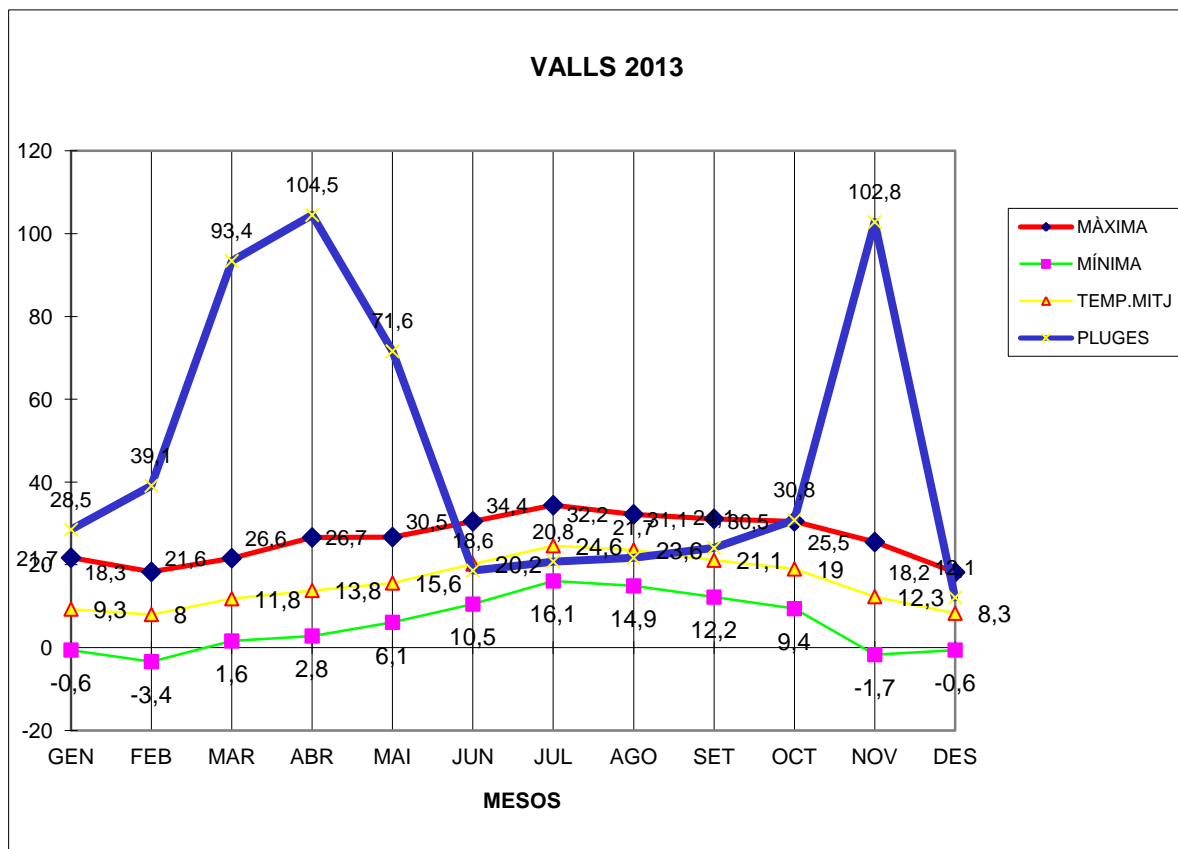

VALLS 2013

MÀXIMA MÍNIMA TEMP.MITJ PLUGES

GEN	21,7	-0,6	9,3	28,5
FEB	18,3	-3,4	8	39,1
MAR	21,6	1,6	11,8	93,4
ABR	26,6	2,8	13,8	104,5
MAI	26,7	6,1	15,6	71,6
JUN	30,5	10,5	20,2	18,6
JUL	34,4	16,1	24,6	20,8
AGO	32,2	14,9	23,6	21,7
SET	31,1	12,2	21,1	30,8
OCT	30,5	9,4	19	25,5
NOV	25,5	-1,7	12,3	102,8
DES	18,2	-0,6	8,3	12,1

TOTAL	317,3	67,3	187,6	568
-------	-------	------	-------	-----

MÀXIMA 34,4 JULIOL DIA 28

MÍNIMA -3,4 FEBRER DIA 27

MITJANA ANUAL 15,7

PLUGES 104,5 l/m2 MES D'ABRIL

DIA MÉS PLUJÓS 49,0 l/m2 DIA 16 DE NOVENBRE