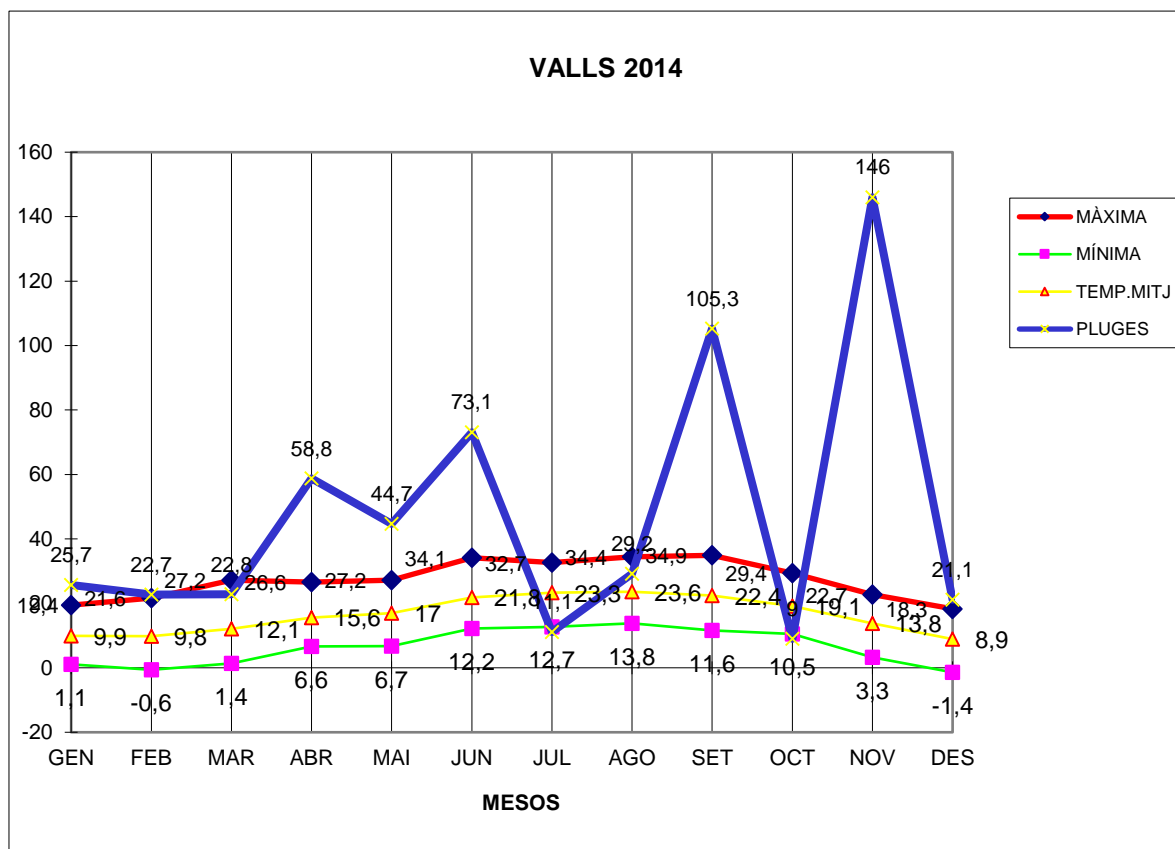

VALLS 2014

MÀXIMA MÍNIMA TEMP.MITJ PLUGES

GEN	19,4	1,1	9,9	25,7
FEB	21,6	-0,6	9,8	22,7
MAR	27,2	1,4	12,1	22,8
ABR	26,6	6,6	15,6	58,8
MAI	27,2	6,7	17	44,7
JUN	34,1	12,2	21,8	73,1
JUL	32,7	12,7	23,3	11,1
AGO	34,4	13,8	23,6	29,2
SET	34,9	11,6	22,4	105,3
OCT	29,4	10,5	19,1	9
NOV	22,7	3,3	13,8	146
DES	18,3	-1,4	8,9	21,1

TOTAL	328,5	77,9	197,3	569,5
-------	-------	------	-------	-------

MÀXIMA 34,9 SETEMBRE DIA 11

MÍNIMA -1,4 DESEMBRE DIA 23

MITJANA ANUAL 16,5

PLUGES 146,0 l/m2 MES DE NOVEMBRE

DIA MÉS PLUJÓS 70,4 l/m2 DIA 29 DE NOVEMBRE