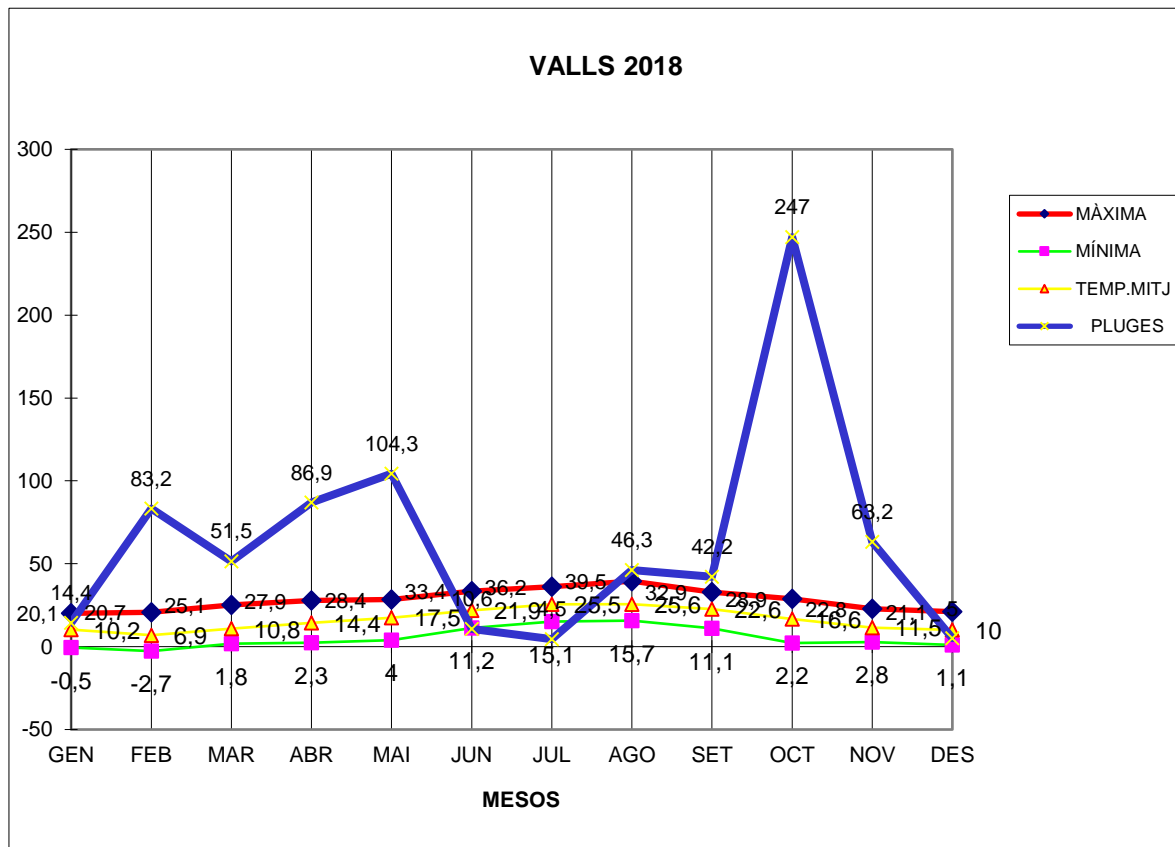

VALLS 2018

MÀXIMA MÍNIMA TEMP.MITJ PLUGES

GEN	20,1	-0,5	10,2	14,4
FEB	20,7	-2,7	6,9	83,2
MAR	25,1	1,8	10,8	51,5
ABR	27,9	2,3	14,4	86,9
MAI	28,4	4	17,5	104,3
JUN	33,4	11,2	21,9	10,6
JUL	36,2	15,1	25,5	4,5
AGO	39,5	15,7	25,6	46,3
SET	32,9	11,1	22,6	42,2
OCT	28,9	2,2	16,6	247
NOV	22,8	2,8	11,5	63,2
DES	21,1	1,1	10	5

TOTAL	337	64,1	193,5	759,1
-------	-----	------	-------	-------

MÀXIMA 39,5 AGOST DIA 4
MÍNIMA -2,7 FEBRER DIES 9 i 24
MITJANA ANUAL 16,1
PLUGES 247,0 l/m² MES D'OCTUBRE
DIA MÉS PLUJÓS 83,8 l/m² DIA 14 D'OCTUBRE
NEU27 DE FEBRER 4,2 l/m² AMB AIGUANEU
28 DE FEBRER 1 CM DE NEU
20 DE MARÇ 1,2 l/m² AMB AIGUANEU