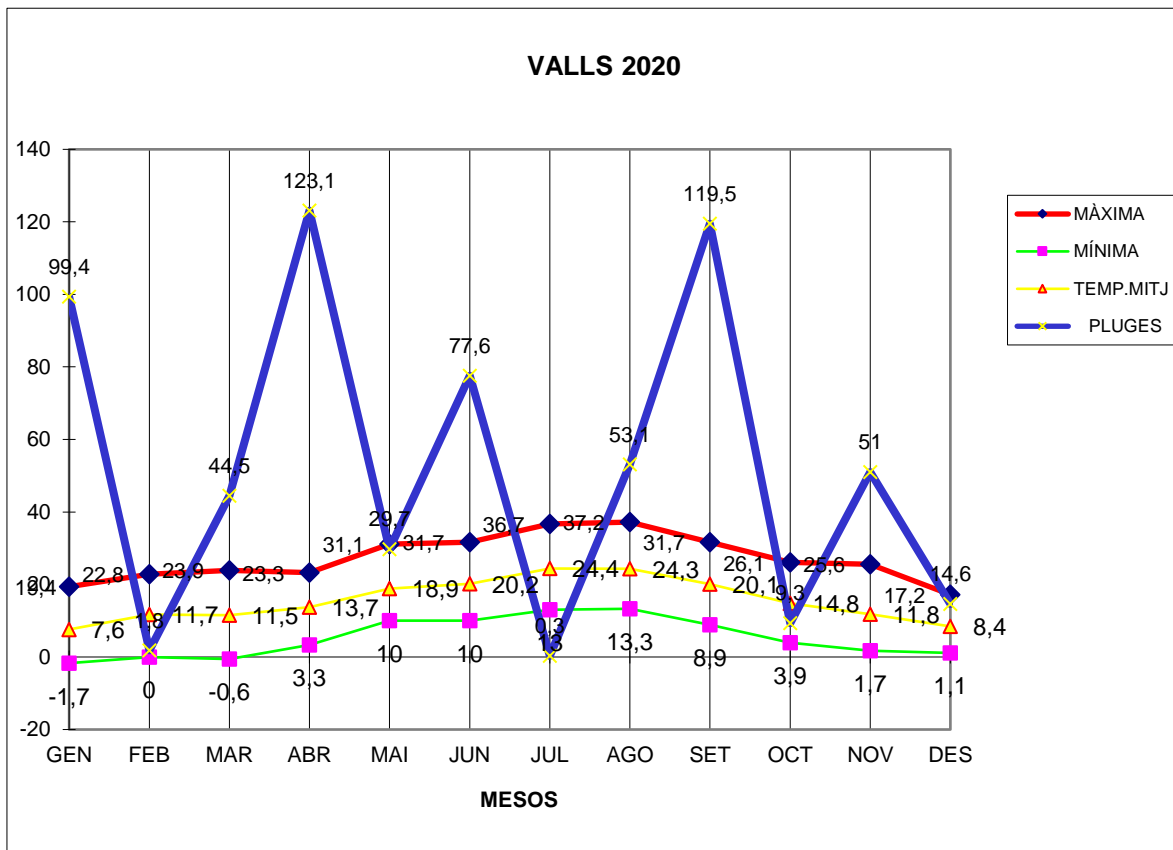

VALLS 2020

MÀXIMA MÍNIMA TEMP.MITJ PLUGES

	MÀXIMA	MÍNIMA	TEMP.MITJ	PLUGES
GEN	19,4	-1,7	7,6	99,4
FEB	22,8	0	11,7	1,8
MAR	23,9	-0,6	11,5	44,5
ABR	23,3	3,3	13,7	123,1
MAI	31,1	10	18,9	29,7
JUN	31,7	10	20,2	77,6
JUL	36,7	13	24,4	0,3
AGO	37,2	13,3	24,3	53,1
SET	31,7	8,9	20,1	119,5
OCT	26,1	3,9	14,8	9,3
NOV	25,6	1,7	11,8	51
DES	17,2	1,1	8,4	14,6

TOTAL
	326,7	62,9	187,4	623,9

MÀXIMA 37,2 AGOST DIA 1
MÍNIMA -1,7 GENER DIA 13
MITJANA ANUAL 15,6
PLUGES 123,1 l/m² MES D'ABRIL
DIA MÉS PLUJÓS 51,7 l/m² DIA 21 DE GENER