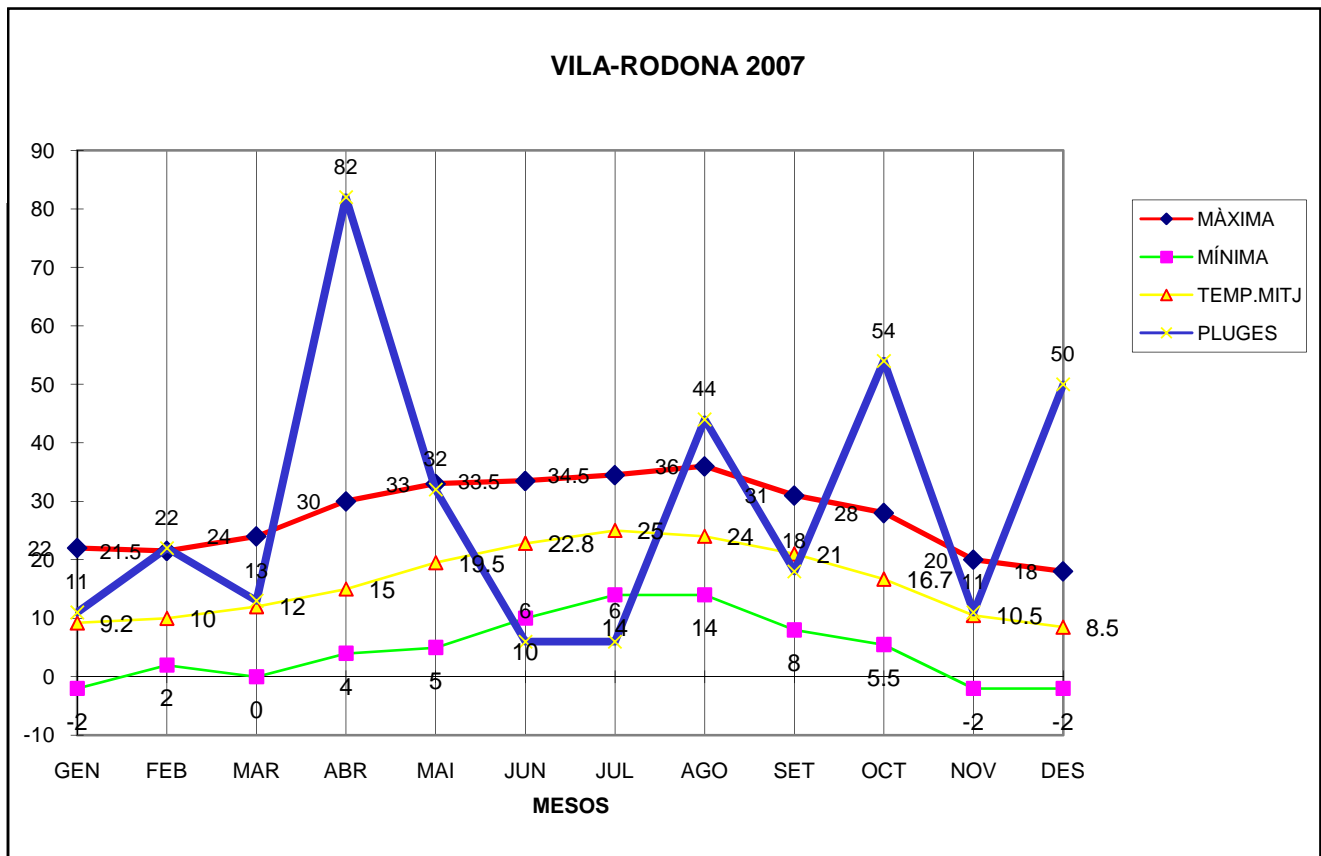

VILA-RODONA 2007

MÀXIMA MÍNIMA TEMP.MITJ PLUGES

GEN	22	-2	9.2	11
FEB	21.5	2	10	22
MAR	24	0	12	13
ABR	30	4	15	82
MAI	33	5	19.5	32
JUN	33.5	10	22.8	6
JUL	34.5	14	25	6
AGO	36	14	24	44
SET	31	8	21	18
OCT	28	5.5	16.7	54
NOV	20	-2	10.5	11
DES	18	-2	8.5	50

TOTAL	331.5	56.5	194.2	349
-------	-------	------	-------	-----

MÀXIMA 36,0 EL MES D'AGOST DIA 27

MÍNIMA -2,0 EL MES DE GENER DIA 26

-2,0 EL MES DE NOVEMBRE DIA 18

-2,0 EL MES DE DESEMBRE DIA 17

MITJANA ANUAL 16,1

PLUG. 82,0 l/m2 EL MES D'ABRIL

DIA MÉS PLUJÓS EL 18 DE DESEMBRE AMB 32,0 l/m2