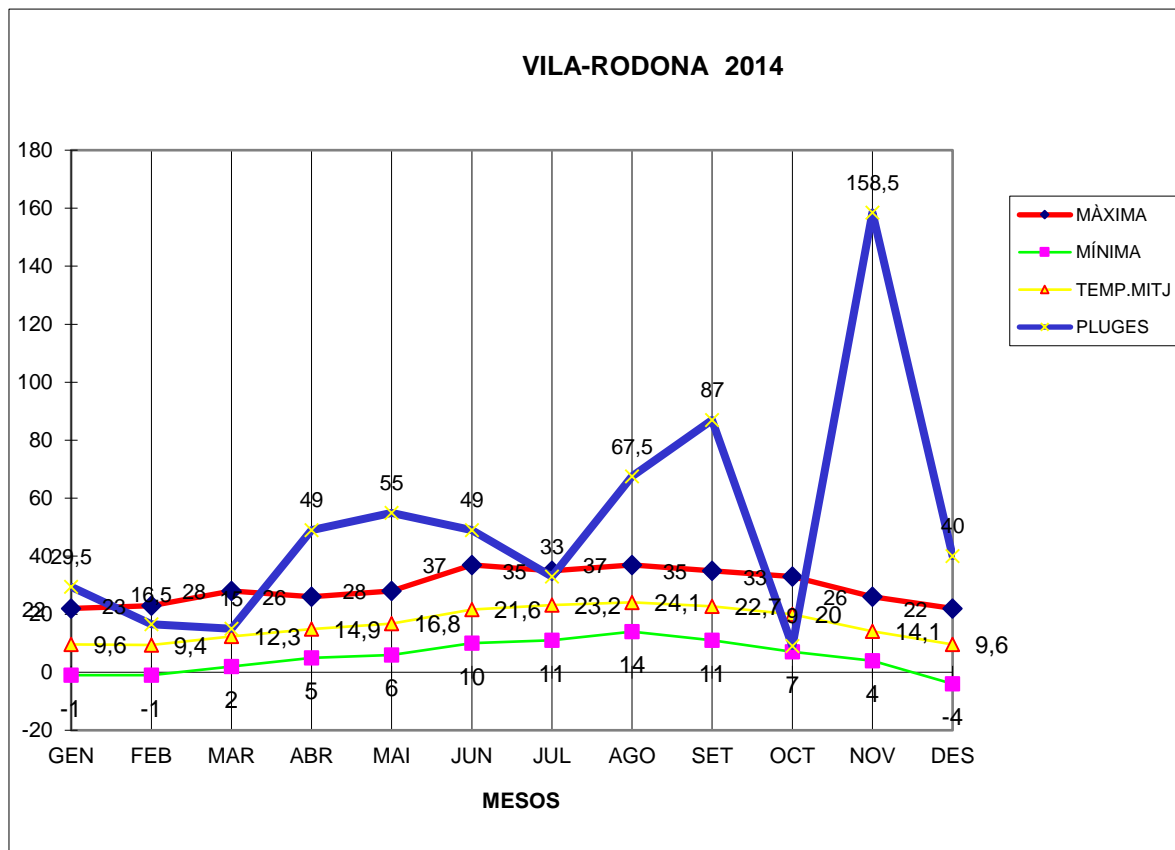

VILA-RODONA 2014

MÀXIMA MÍNIMA TEMP.MITJ PLUGES

	MÀXIMA	MÍNIMA	TEMP.MITJ	PLUGES
GEN	22	-1	9,6	29,5
FEB	23	-1	9,4	16,5
MAR	28	2	12,3	15
ABR	26	5	14,9	49
MAI	28	6	16,8	55
JUN	37	10	21,6	49
JUL	35	11	23,2	33
AGO	37	14	24,1	67,5
SET	35	11	22,7	87
OCT	33	7	20	9
NOV	26	4	14,1	158,5
DES	22	-4	9,6	40

TOTAL
	352	64	198,3	609

MÀXIMA 37,0 JUNY DIA 13

MÀXIMA 37,0 DIA 26 D'AGOST

MÍNIMA -4,0 DESEMBRE DIA 30

MITJANA ANUAL 16,5

PLUGES 158,5 l/m2 MES DE NOVEMBRE

DIA MÉS PLUJÓS 69,6 l/m2 DIA 29 DE NOVEMBRE