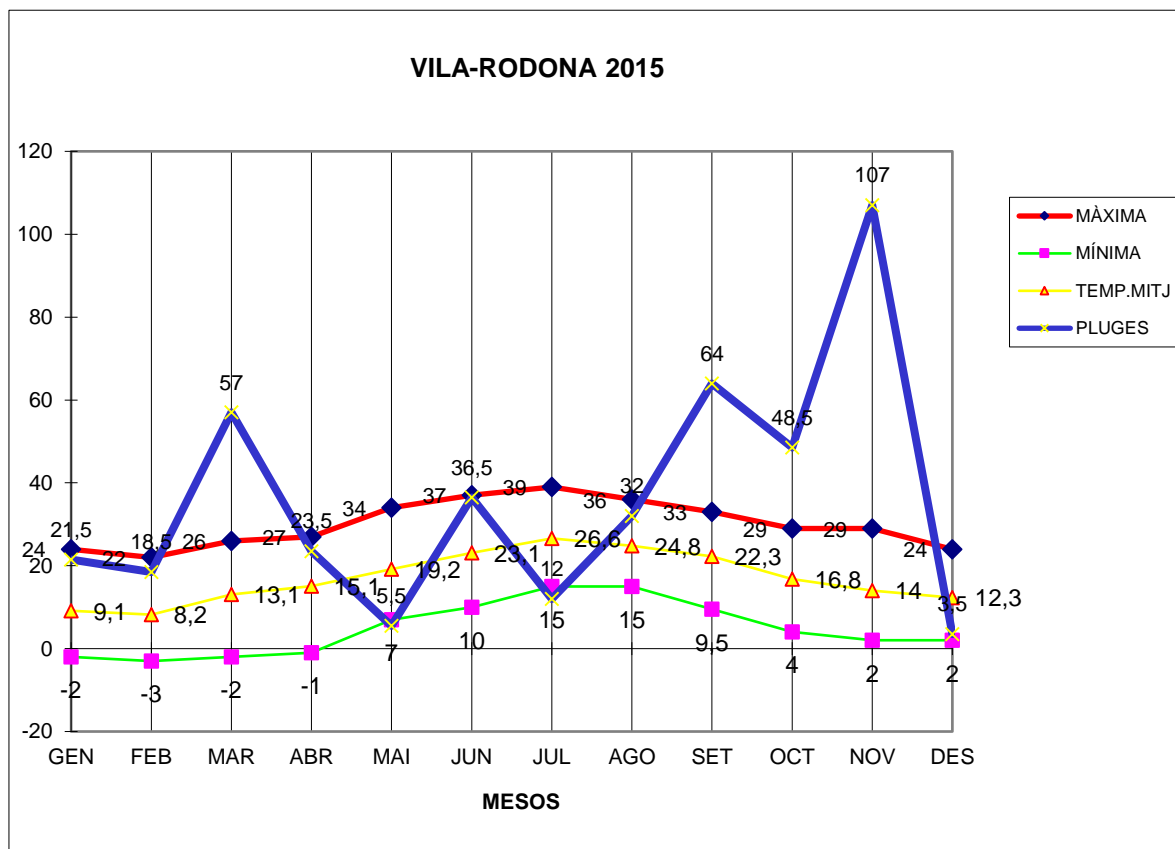

VILA-RODONA 2015

MÀXIMA MÍNIMA TEMP.MITJ PLUGES

	MÀXIMA	MÍNIMA	TEMP.MITJ	PLUGES
GEN	24	-2	9,1	21,5
FEB	22	-3	8,2	18,5
MAR	26	-2	13,1	57
ABR	27	-1	15,1	23,5
MAI	34	7	19,2	5,5
JUN	37	10	23,1	36,5
JUL	39	15	26,6	12
AGO	36	15	24,8	32
SET	33	9,5	22,3	64
OCT	29	4	16,8	48,5
NOV	29	2	14	107
DES	24	2	12,3	3,5

TOTAL	.....	.....	.....	.....
	360	56,5	204,6	429,5

MÀXIMA 39,0 JULIOL DIA 5  
MÍNIMA -3,0 FEBRER DIA 10  
MITJANA ANUAL 17,0  
PLUGES 107,0 l/m2 MES DE NOVEMBRE  
DIA MÉS PLUJÓS 64,0 l/m2 DIA 3 DE NOVEMBRE