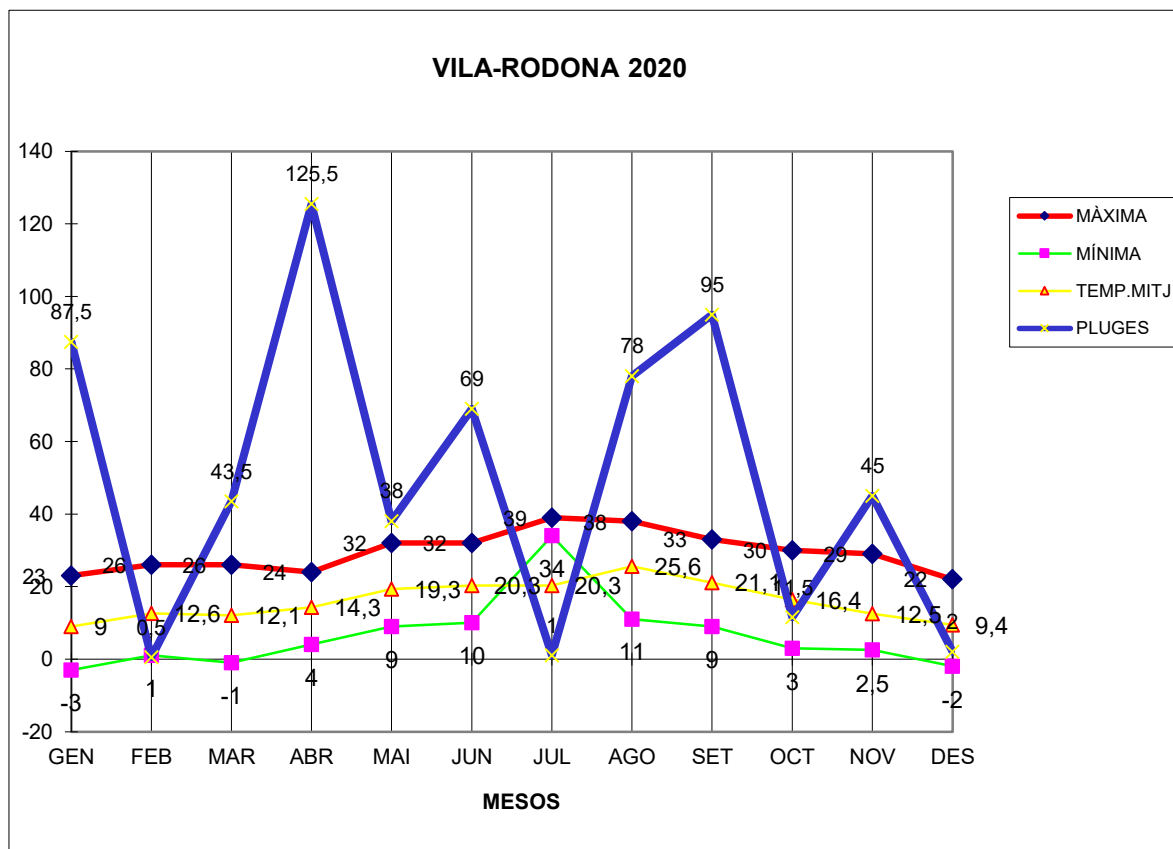

VILA-RODONA 2020

MÀXIMA MÍNIMA TEMP.MITJ PLUGES

	MÀXIMA	MÍNIMA	TEMP.MITJ	PLUGES
GEN	23	-3	9	87,5
FEB	26	1	12,6	0,5
MAR	26	-1	12,1	43,5
ABR	24	4	14,3	125,5
MAI	32	9	19,3	38
JUN	32	10	20,3	69
JUL	39	34	20,3	1
AGO	38	11	25,6	78
SET	33	9	21,1	95
OCT	30	3	16,4	11,5
NOV	29	2,5	12,5	45
DES	22	-2	9,4	2

TOTAL
	354	77,5	192,9	596,5

MÀXIMA 39,0 JULIOL DIA 30

MÍNIMA -3,0 GENER DIA 13

MITJANA ANUAL 16,0

PLUGES 125,5 l/m² MES D'ABRIL

DIA MÉS PLUJÓS 64,0 l/m² DIA 28 D'AGOST