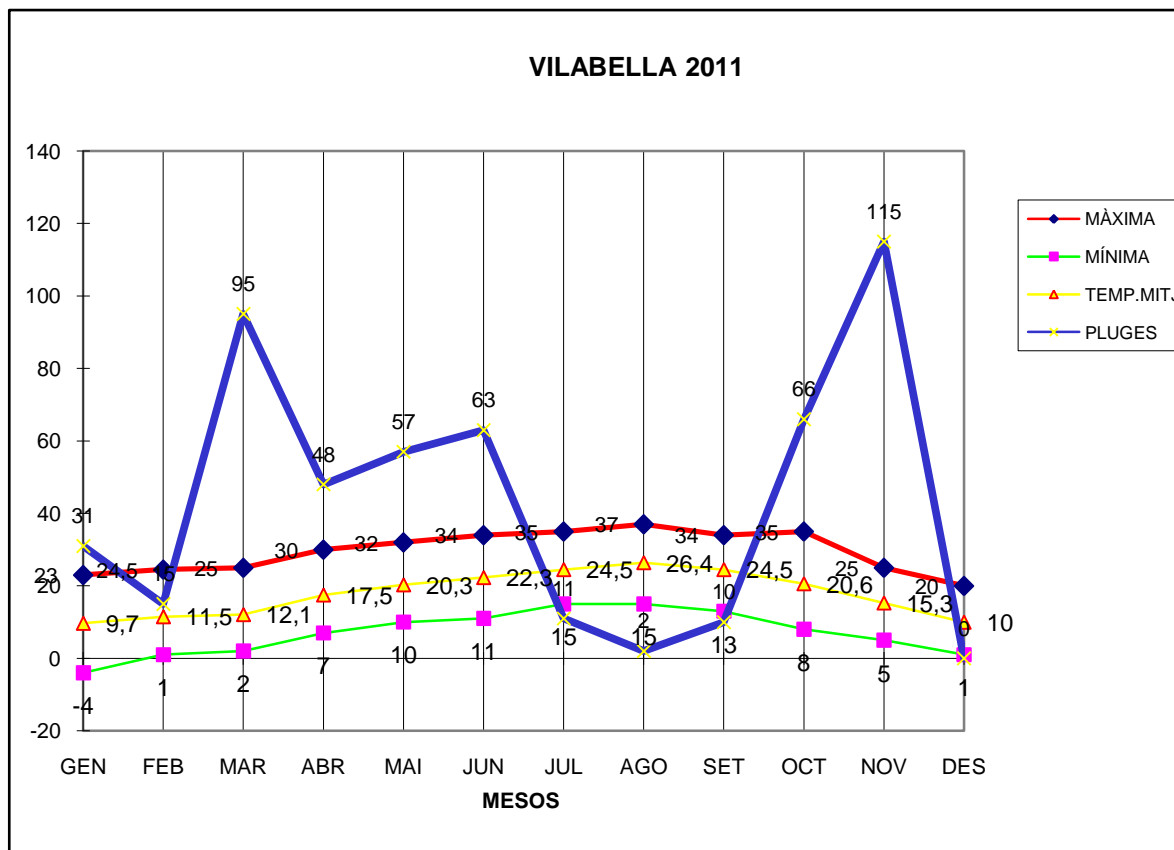

VILABELLA 2011

MÀXIMA MÍNIMA TEMP.MITJ PLUGES

GEN	23	-4	9,7	31
FEB	24,5	1	11,5	15
MAR	25	2	12,1	95
ABR	30	7	17,5	48
MAI	32	10	20,3	57
JUN	34	11	22,3	63
JUL	35	15	24,5	11
AGO	37	15	26,4	2
SET	34	13	24,5	10
OCT	35	8	20,6	66
NOV	25	5	15,3	115
DES	20	1	10	0

TOTAL	354,5	84	214,7	513
-------	-------	----	-------	-----

MÀXIMA 37,0 AGOST DIA 22

MÍNIMA -4,0 GENER DIA 23

MITJANA ANUAL 17,8

PLUGES 115,0 l/m2 MES DE NOVEMBRE

DIA MÉS PLUJÓS 55,0 l/m2 DIA 12 DE MARÇ