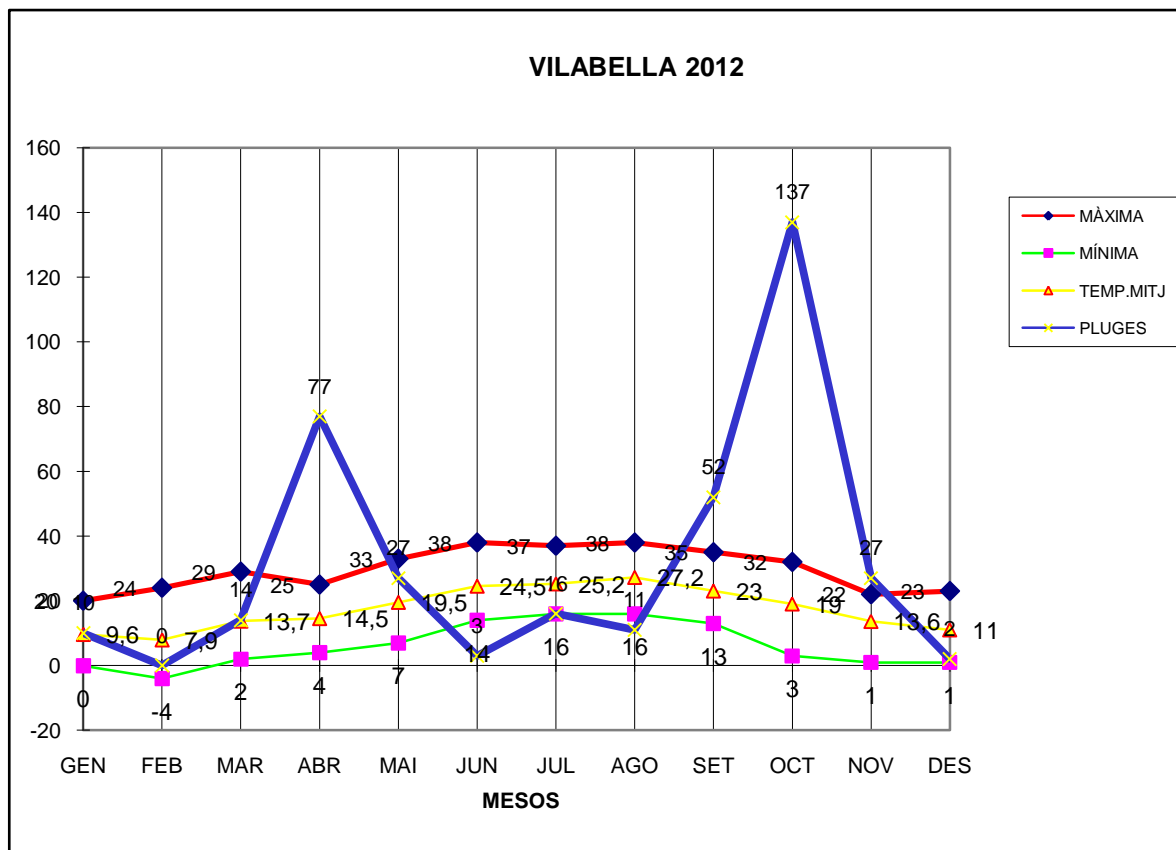

VILABELLA 2012

MÀXIMA MÍNIMA TEMP.MITJ PLUGES

GEN	20	0	9,6	10
FEB	24	-4	7,9 (ip)	
MAR	29	2	13,7	14
ABR	25	4	14,5	77
MAI	33	7	19,5	27
JUN	38	14	24,5	3
JUL	37	16	25,2	16
AGO	38	16	27,2	11
SET	35	13	23	52
OCT	32	3	19	137
NOV	22	1	13,6	27
DES	23	1	11	2

TOTAL
	356	73	208,7	376

MÀXIMA 38,0 JUNY DIA 21
MÀXIMA 38,0 AGOST DIA 20
MÍNIMA -4,0 FEBRER DIA 12
MITJANA ANUAL 17,3
PLUGES 137,0 l/m2 MES D'OCTUBRE
DIA MÉS PLUJÓS 72,0 l/m2 DIA 28 D'OCTUBRE