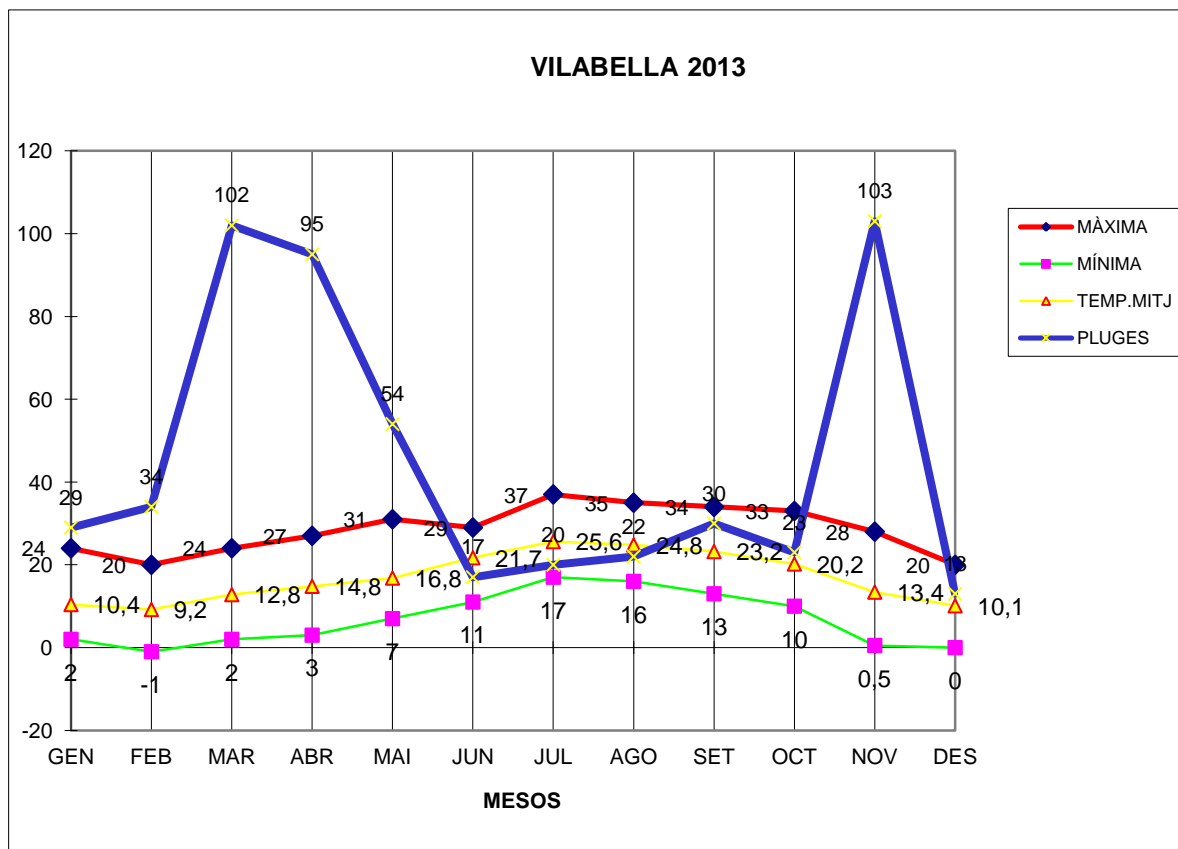

VILABELLA 2013

MÀXIMA MÍNIMA TEMP.MITJ PLUGES

	MÀXIMA	MÍNIMA	TEMP.MITJ	PLUGES
GEN	24	2	10,4	29
FEB	20	-1	9,2	34
MAR	24	2	12,8	102
ABR	27	3	14,8	95
MAI	31	7	16,8	54
JUN	29	11	21,7	17
JUL	37	17	25,6	20
AGO	35	16	24,8	22
SET	34	13	23,2	30
OCT	33	10	20,2	23
NOV	28	0,5	13,4	103
DES	20	0	10,1	13

TOTAL
	342	80,5	203	542

MÀXIMA 37,0 JULIOL DIA 28

MÍNIMA -1,0 FEBRER DIA 27

MITJANA ANUAL 16,9

PLUGES 103 l/m2 MES DE NOVEMBRE

DIA MÉS PLUJÓS 44,0 l/m2 DIA 6 DE MARÇ

NEU 25,0 l/m2 EN FORMA D'AIGUANEU EL DIA 23 DE FEBRER