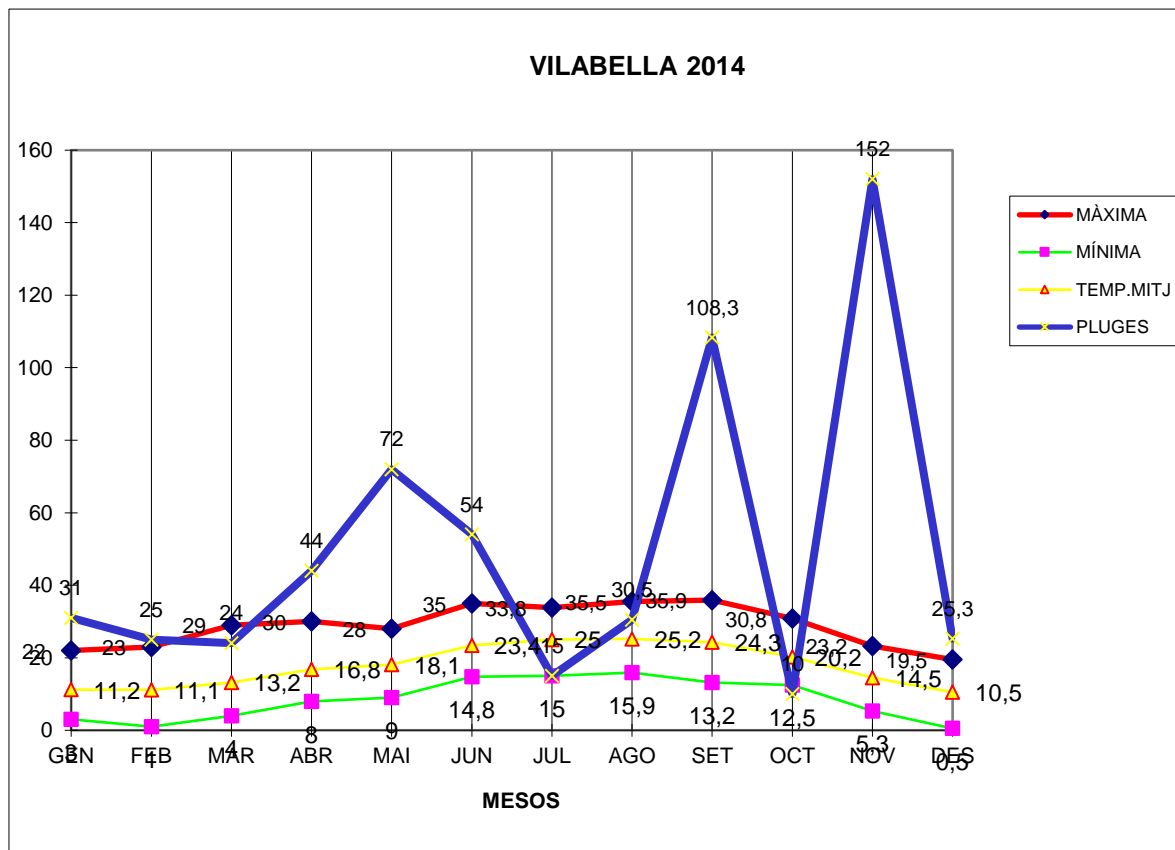

VILABELLA 2014

MÀXIMA MÍNIMA TEMP.MITJ PLUGES

GEN	22	3	11,2	31
FEB	23	1	11,1	25
MAR	29	4	13,2	24
ABR	30	8	16,8	44
MAI	28	9	18,1	72
JUN	35	14,8	23,4	54
JUL	33,8	15	25	15
AGO	35,5	15,9	25,2	30,5
SET	35,9	13,2	24,3	108,3
OCT	30,8	12,5	20,2	10
NOV	23,2	5,3	14,5	152
DES	19,5	0,5	10,5	25,3

TOTAL	345,7	102,2	213,5	591,1
-------	-------	-------	-------	-------

MÀXIMA 35,9 SETEMBRE DIA 11

MÍNIMA 0,5 DESEMBRE DIA 23

MITJANA ANUAL 17,7

PLUGES 152 l/m2 MES DE NOVEMBRE

DIA MÉS PLUJÓS 60,0 l/m2 DIA 29 DE NOVEMBRE