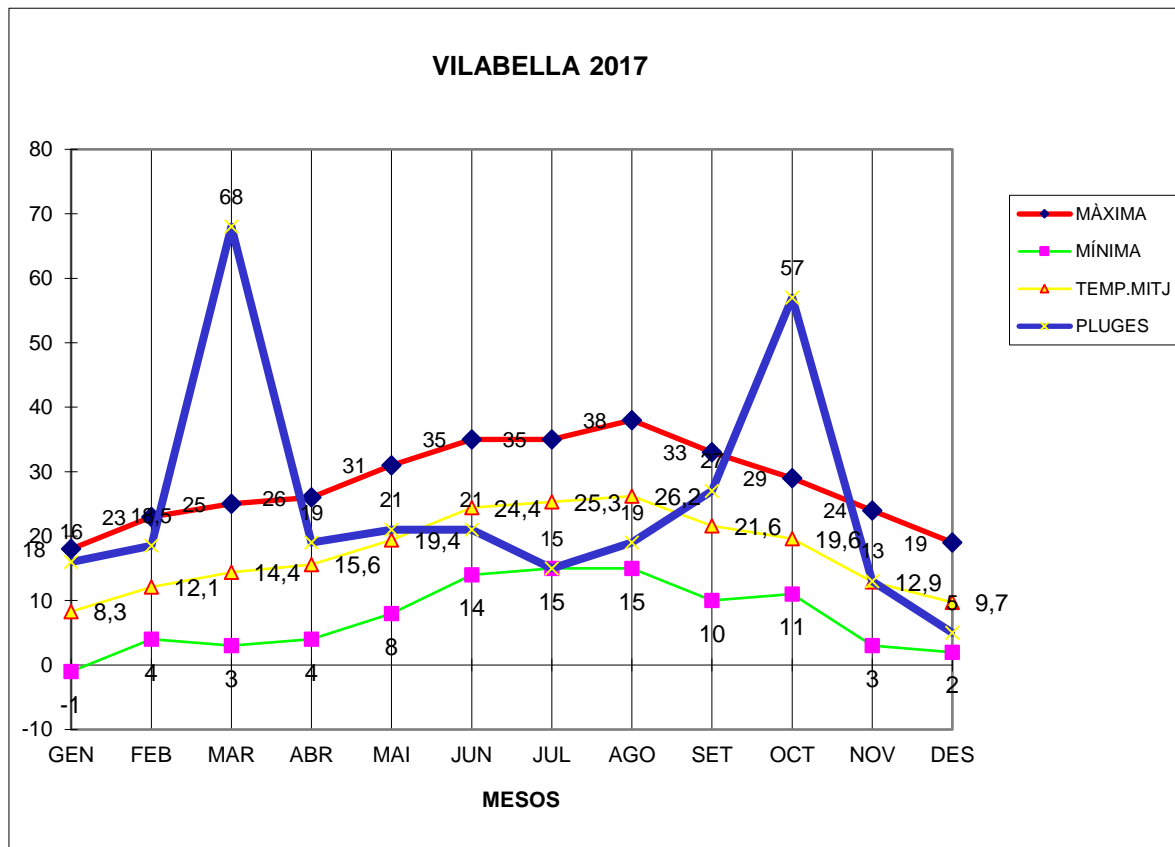

# VILABELLA 2017

MÀXIMA MÍNIMA TEMP.MITJ PLUGES

MES	MÀXIMA	MÍNIMA	TEMP.MITJ	PLUGES
GEN	18	-1	8,3	16
FEB	23	4	12,1	18,5
MAR	25	3	14,4	68
ABR	26	4	15,6	19
MAI	31	8	19,4	21
JUN	35	14	24,4	21
JUL	35	15	25,3	15
AGO	38	15	26,2	19
SET	33	10	21,6	27
OCT	29	11	19,6	57
NOV	24	3	12,9	13
DES	19	2	9,7	5

TOTAL	.....	.....	.....	.....
	336	88	209,5	299,5

MÀXIMA 38,0 AGOST DIA 3

MÍNIMA -1,0 GENER DIA 19

MITJANA ANUAL 17,4

PLUGES 68,0 l/m2 MES DE MARÇ

DIA MÉS PLUJÓS 45,0 l/m2 DIA 24 DE MARÇ