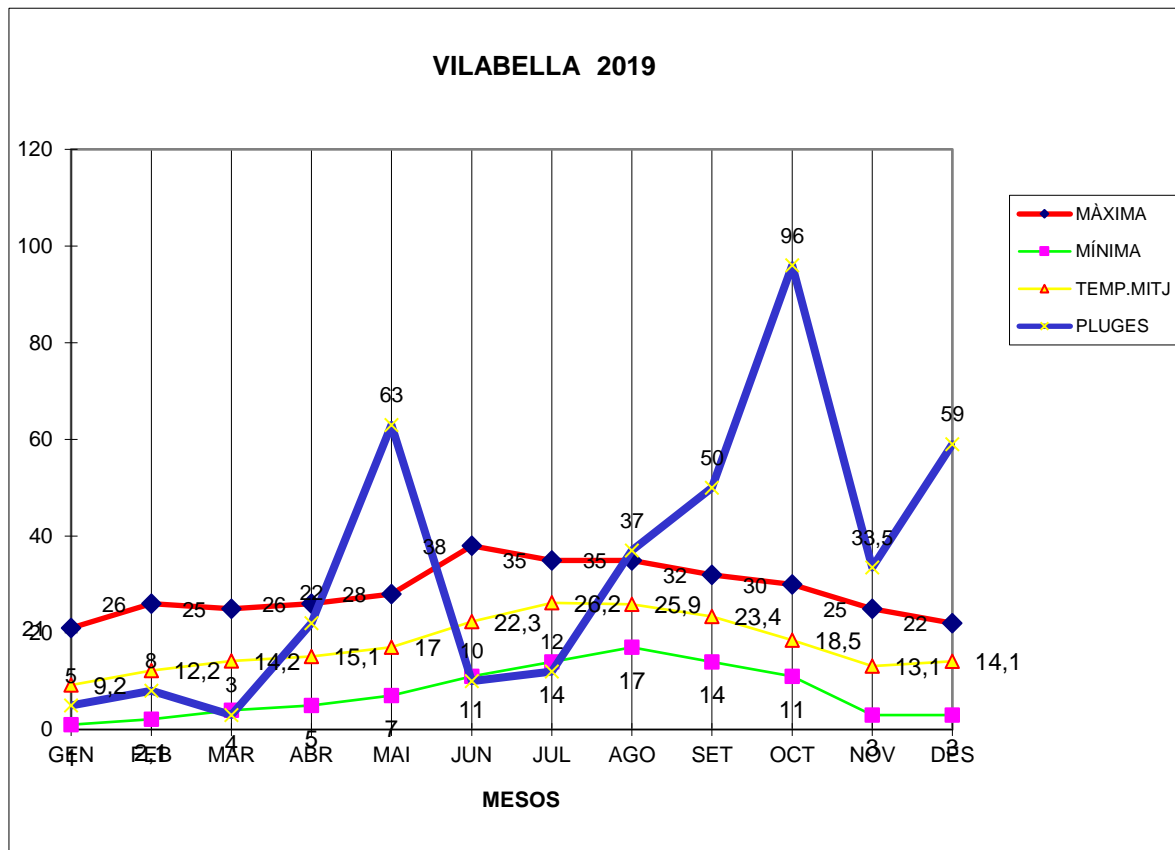

VILABELLA 2019

MÀXIMA MÍNIMA TEMP.MITJ PLUGES

GEN	21	1	9,2	5
FEB	26	2,1	12,2	8
MAR	25	4	14,2	3
ABR	26	5	15,1	22
MAI	28	7	17	63
JUN	38	11	22,3	10
JUL	35	14	26,2	12
AGO	35	17	25,9	37
SET	32	14	23,4	50
OCT	30	11	18,5	96
NOV	25	3	13,1	33,5
DES	22	3	14,1	59

TOTAL	343	92,1	211,2	398,5
-------	-----	------	-------	-------

MÀXIMA 38,0 JUNY DIA 29

MÍNIMA -1,0 GENER DIA 14

MITJANA ANUAL 17,6

PLUGES 96,0 l/m² MES D'OCTUBRE

DIA MÉS PLUJÓS 76,0 l/m² DIA 22 D'OCTUBRE