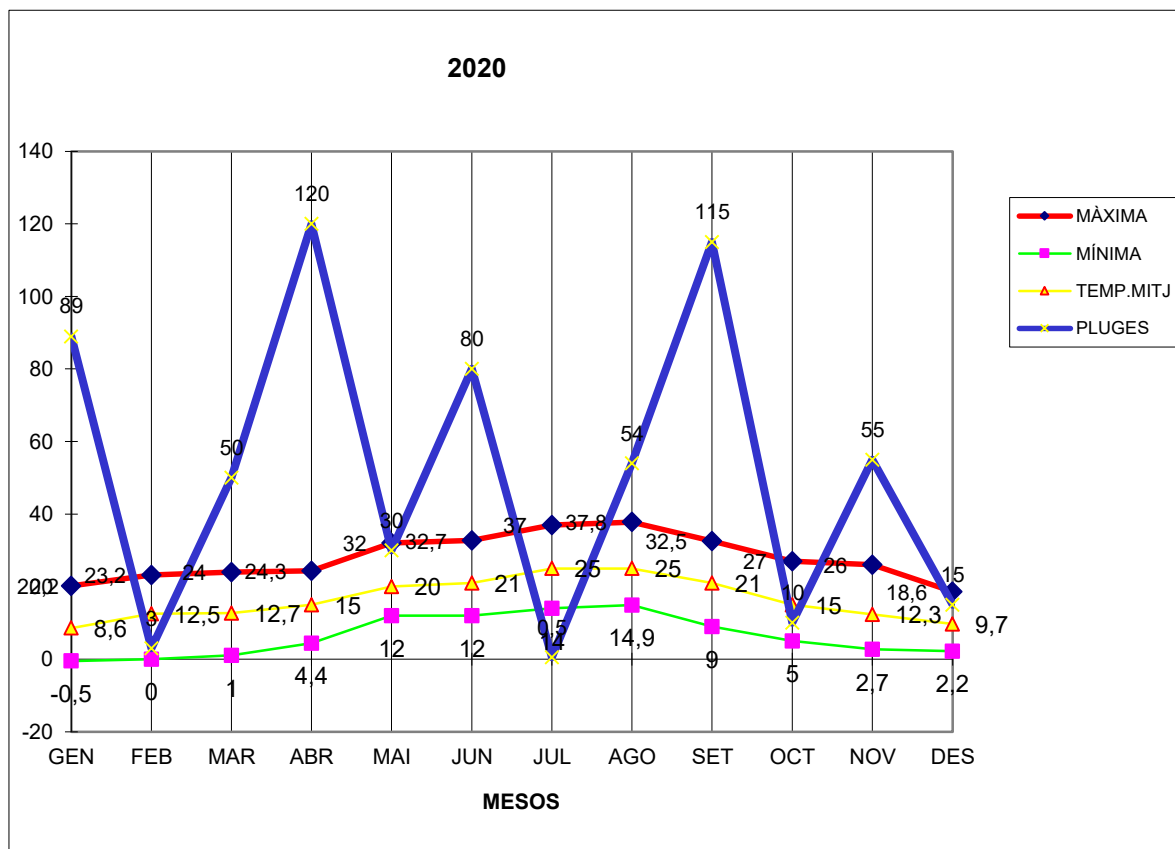

VILABELLA 2020

MÀXIMA MÍNIMA TEMP.MITJ PLUGES

MES	MÀXIMA	MÍNIMA	TEMP.MITJ	PLUGES
GEN	20,2	-0,5	8,6	89
FEB	23,2	0	12,5	3
MAR	24	1	12,7	50
ABR	24,3	4,4	15	120
MAI	32	12	20	30
JUN	32,7	12	21	80
JUL	37	14	25	0,5
AGO	37,8	14,9	25	54
SET	32,5	9	21	115
OCT	27	5	15	10
NOV	26	2,7	12,3	55
DES	18,6	2,2	9,7	15

TOTAL	MÀXIMA	MÍNIMA	TEMP.MITJ	PLUGES
	335,3	76,7	197,8	621,5

MÀXIMA 37,8 AGOST DIA 1

MÍNIMA -0,5 GENER DIA 13

MITJANA ANUAL 16,4

PLUGES 120,0 l/m² MES D'ABRIL

DIA MÉS PLUJÓS 60,0 l/m² DIA 21 DE GENER